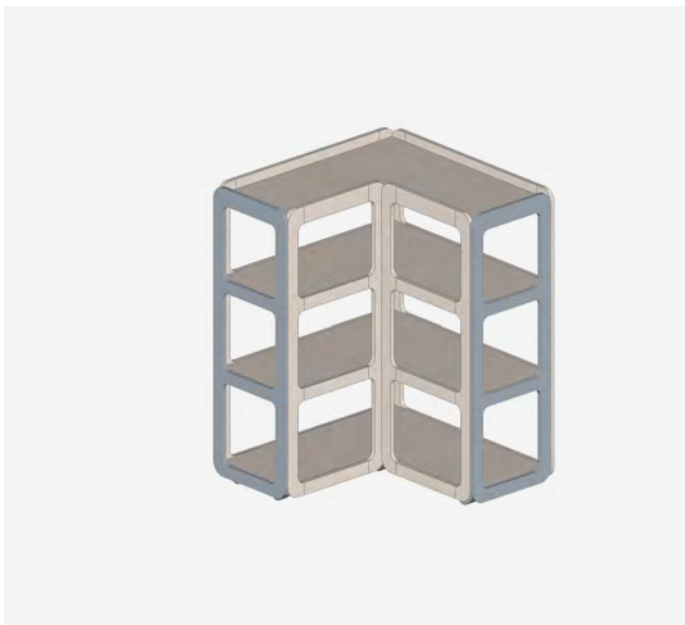

Стеллаж угловой 4 полки #1

Артикул - KGSU40

Открытый, угловой стеллаж для хранения игрушек и книг в группах детского сада с тремя полками

Размер: 90x90x118 см

Материал: березовая фанера, металлическая фурнитура, эмаль, беленый лак