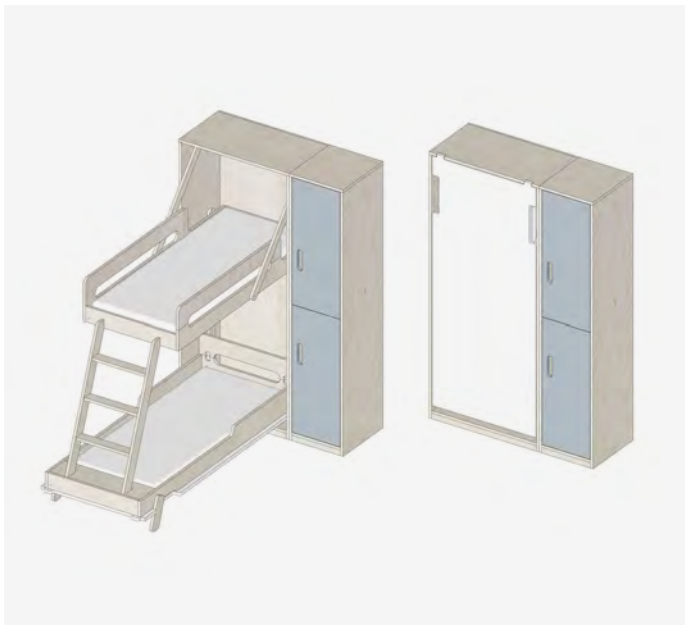

Размер: 75x50x210 см

В разобранном виде: 70x200x210 см

Материал: березовая фанера, мдф, эмаль, беленый лак, металлическая фурнитура

Шкаф-кровать на 2х детей с пеналом

Артикул - BDTA30

Складные кровати, убирающиеся в шкаф, для двоих детей с боковой системой хранения