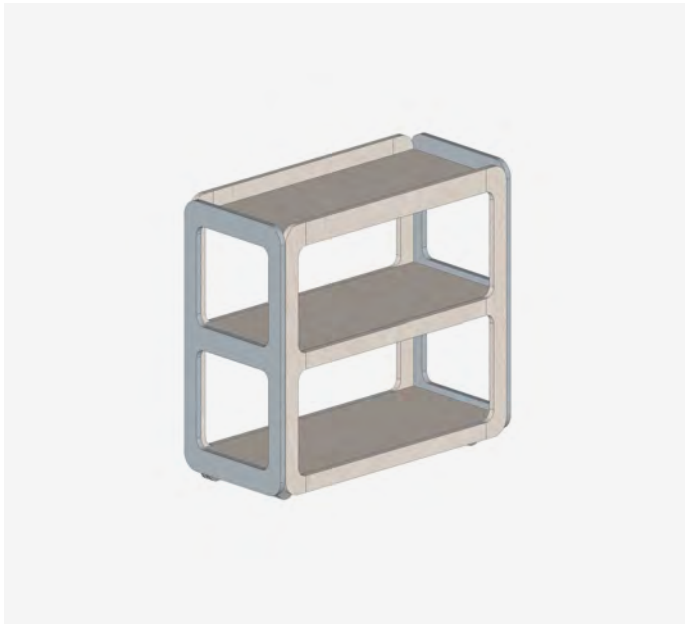

Стеллаж 3 полки #1

Артикул - KGSН30

Открытый стеллаж для хранения игрушек и книг в группах детского сада с тремя полками

Размер: 90x40x81 см

Материал: березовая фанера, металлическая фурнитура, эмаль, беленый лак