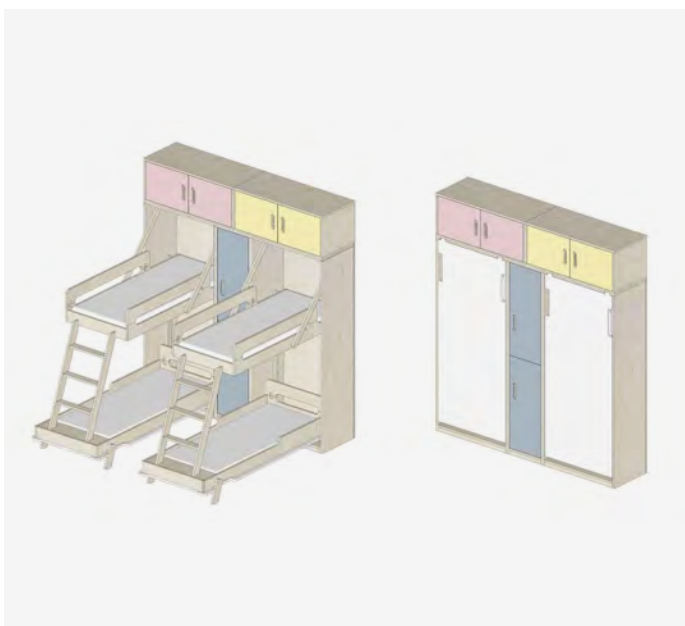

Блок шкаф-кровать на 4х детей с антресолью и пеналом

Артикул - BDTA40

Складные кровати, убирающиеся в шкаф, для четырех детей с системой хранения

Размер: 185x50x210 см

В разобранном виде: 185x200x210 см

Материал: березовая фанера, мдф, эмаль, беленый лак, металлическая фурнитура