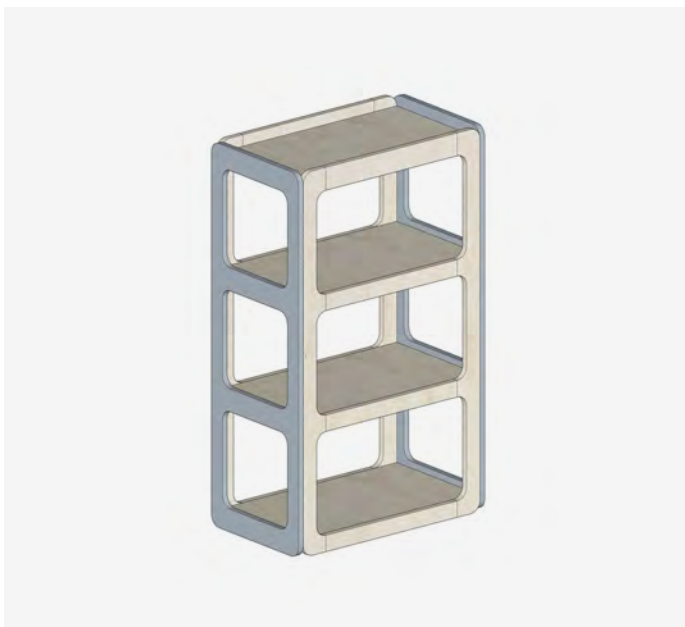

Стеллаж 4 полки #0

Артикул - KGSH400

Открытый стеллаж для хранения игрушек и книг в группах детского сада с четырьмя полками

Размер: 70x40x118см

Материал: березовая фанера, металлическая фурнитура, эмаль, беленый лак