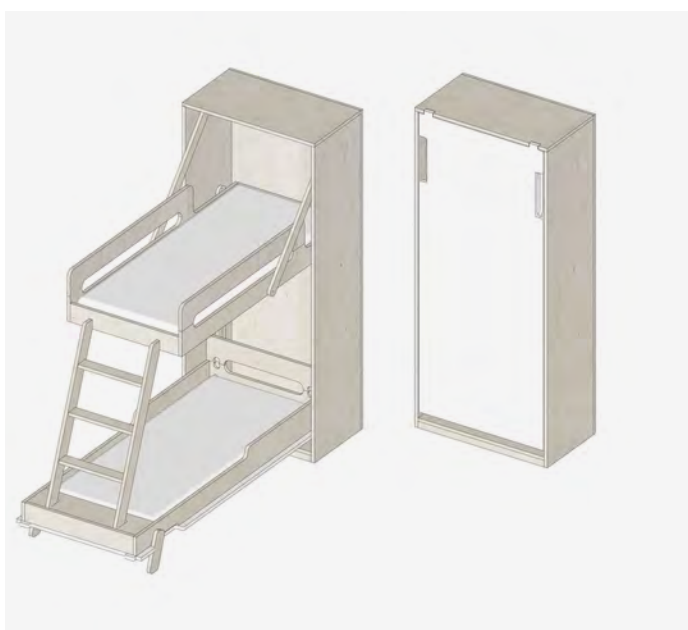

Шкаф-кровать на 2х детей

Артикул - BDTA10

Складные кровати, убирающиеся в шкаф, для двоих детей

Размер: 75x50x171 см

В разобранном виде: 75x200x171 см

Материал: березовая фанера, мдф, эмаль, беленый лак, металлическая фурнитура