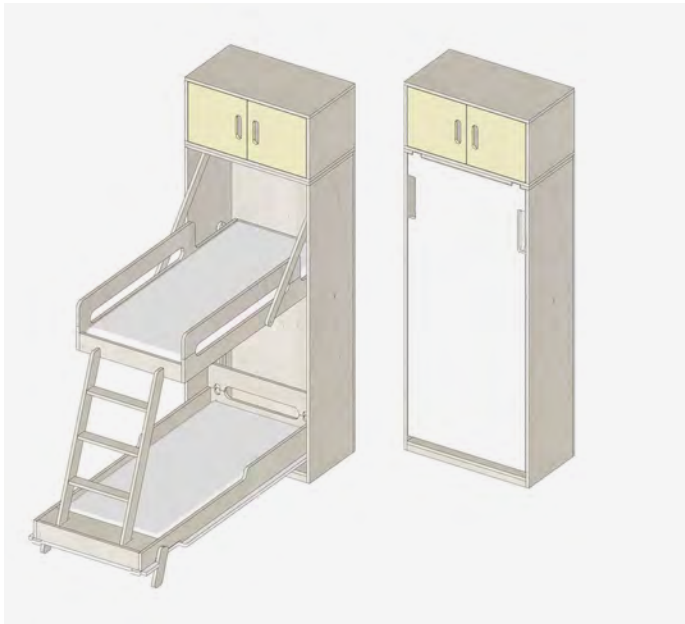

Шкаф-кровать на 2х детей с антресолью

Артикул - BDTA20

Складные кровати, убирающиеся в шкаф, для четырех детей с антресолью

Размер: 75x50x210 см

В разобранном виде: 70x200x210 см

Материал: березовая фанера, мдф, эмаль, беленый лак, металлическая фурнитура