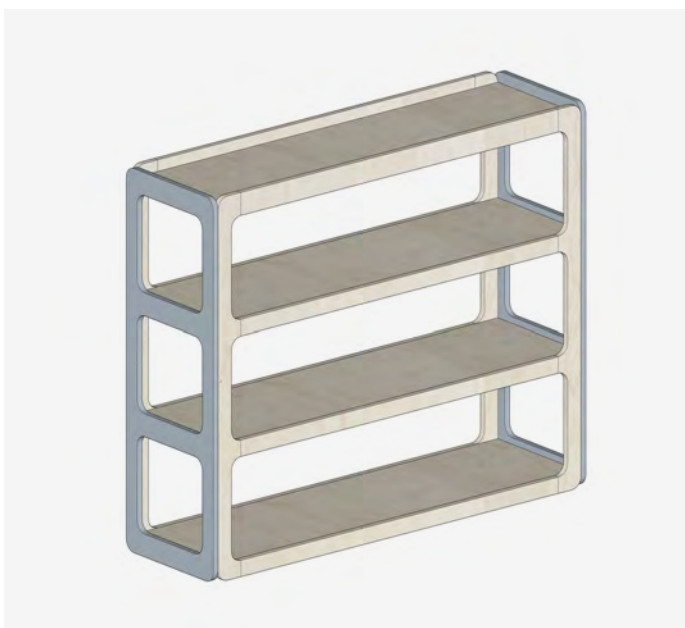

Стеллаж 4 полки #2

Артикул - KGSH41

Открытый стеллаж для хранения игрушек и книг в группах детского сада с четырьмя полками

Размер: 140x40x118 см

Материал: березовая фанера, металлическая фурнитура, эмаль, беленый лак