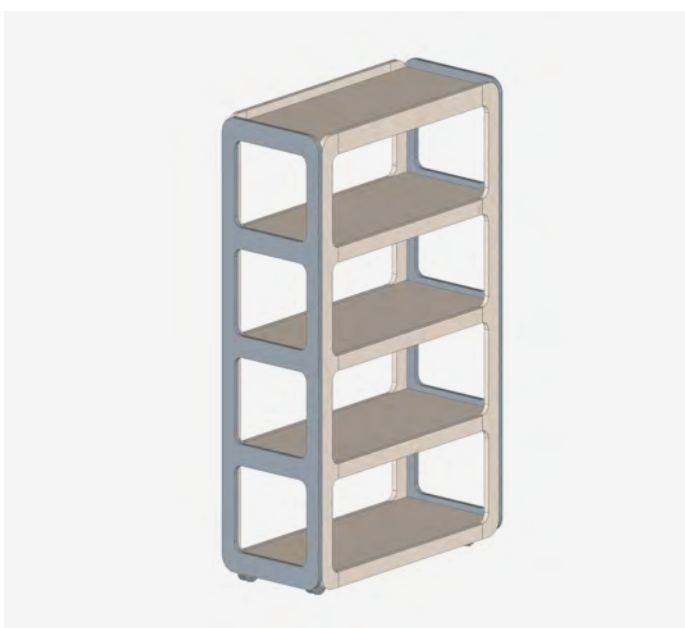

Стеллаж 5 полок #1

Артикул - KGSН50

Открытый стеллаж для хранения игрушек и книг в группах детского сада с пятью полками

Размер: 90x45x155 см

Материал: березовая фанера, металлическая фурнитура, эмаль, беленый лак